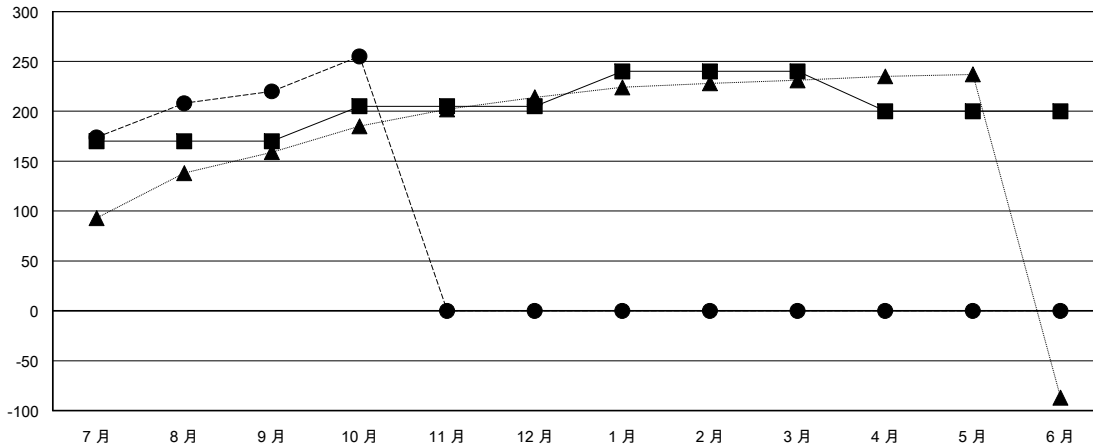

MONTHLY MEMBERSHIP PROGRESS REPORT

District 300D1

Results as of: 10/31/2018

GMT: PEI-JEN CHEN

地點 REP OF CHINA

GMT憲章區

分會			
成果 2018-2019			
季	新分會目標	新會	會員流失的分會
7月/8月/9月	1	0	0
10月/11月/12月	0	0	0
1月/2月/3月	1	0	0
4月/5月/6月	0	0	0

位會員@每位須繳			
成果 2018-2019			
季	會員淨增長目標	實際會員增長數	實際退會會員 (包括轉會)
7月/8月/9月	170	309	68
10月/11月/12月	35	40	5
1月/2月/3月	35	0	0
4月/5月/6月	-40	0	0

目標與實際新會累積

目標和實際會員累積

已取消的分會: 0	71 CLUBS OF 87 增添1位或以上的新會員	性別分佈 男 2,477 (76.36%) 女 767 (23.64%) 年度女性會員百分比目標: 25%
放棄的會員 過世 1 分會已取消 0 其他 72 總計 73	點擊這裡取得累計會員數據	總計家庭單位會員數 26 支付減半會費的家庭會員 13