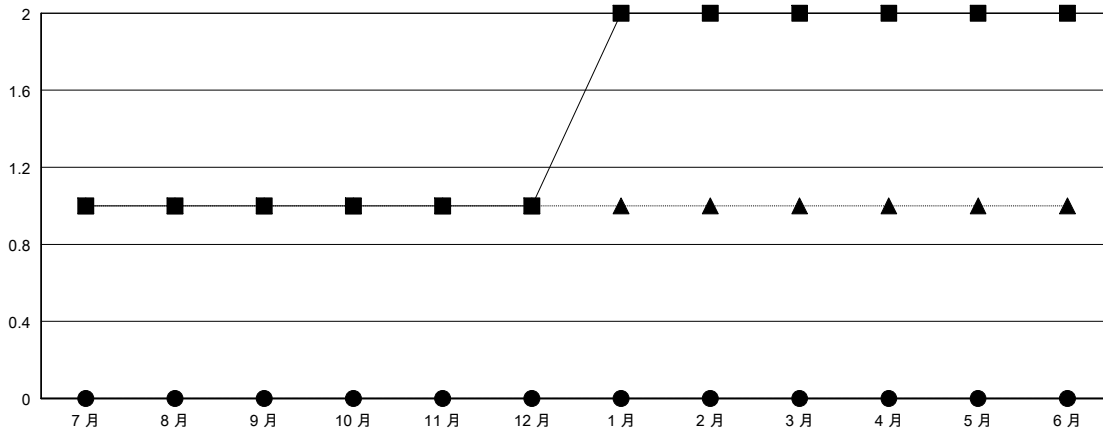

MONTHLY MEMBERSHIP PROGRESS REPORT

District 300D1

Results as of: 10/31/2018

GMT: PEI-JEN CHEN

地點 REP OF CHINA

GMT憲章區

分會			
成果 2018-2019			
季	新分會目標	新會	會員流失的分會
7月/8月/9月	1	0	0
10月/11月/12月	0	0	0
1月/2月/3月	1	0	0
4月/5月/6月	0	0	0

位會員@每位須繳			
成果 2018-2019			
季	會員淨增長目標	實際會員增長數	實際退會會員 (包括轉會)
7月/8月/9月	170	309	68
10月/11月/12月	35	40	5
1月/2月/3月	35	0	0
4月/5月/6月	-40	0	0

目標與實際新會累積

目標和實際會員累積

已取消的分會: 0	71 CLUBS OF 87 增添1位或以上的新會員	性別分佈 男 2,477 (76.36%) 女 767 (23.64%) 年度女性會員百分比目標: 25%
放棄的會員 過世 1 分會已取消 0 其他 72 總計 73	點擊這裡取得累計會員數據	總計家庭單位會員數 26 支付減半會費的家庭會員 13